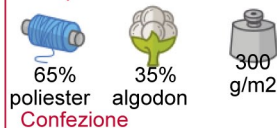

Composizione e densità

Confezione

SIMBOLI DEL LAVAGGIO:

- felpa a collo alto con zip
- realizzata in tessuto felpato, misto cotone con poliestere resistente e durevole, con trapuntatura interna per una migliore ritenzione termica e comfort
- collo alto con chiusura centrale a mezza zip che fornisce calore o ventilazione aggiuntiva, a seconda della stagione
- vita e polsini a costine che si adatta comodamente
- doppie cuciture su collo, spalle, giromanica, polsini e orlo che ne aumentano la resistenza
- Metodi di marcatura ideali: serigrafia, ricamo, trasferimento, patch, ecc
- Ideale per uso lavorativo e promozionale

Approximate dimensions per size (cm.)

	adulto					grande
Taglie	S	M	L	XL	XXL	3XL
Lunghezza	67	70	73	76	79	82
Larghezza	52	55	58	61	64	67

Colori disponibili

- Available colors for big
- Available colors for adulto