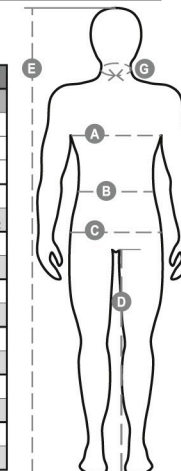

**Aspetto:** GARZATA

**Peso:** 300 GR/MQ

**Taglie:** XS-S-M-L-XL-XXL-3XL-4XL-5XL

**Imballo:** 5/20

**MADE IN:** MADE IN PAKISTAN

**HS CODE:** 61102091

## Guida alle taglie

International Sizes	XXS		XS		S		M		L		XL		XXL		3XL		4XL		5XL	
IT - DE	36	38	40	42	44	46	48	50	52	54	56	58	60	62	64	66	68	70	72	74
FR - ES	32	34	36	38	40	42	44	46	48	50	52	54	56	58	60	62	64	66	68	70
UK Top	29	30	31	33	34	36	38	39	41	42	44	46	47	48	50	52	53	55	56	58
UK Trousers	25	27	28	29	30	32	33	34	36	38	40	41	43	45	46	48	49	51	52	54
<b>(G) - cm</b>	37	37	38	38	39	39	40	40	41	41	42,5	42,5	44	44	45	45	46	46	47	47
<b>(G) - in</b>	14½	14½	15	15	15½	15½	15¾	15¾	16	16	16¾	16¾	17¼	17¼	17¾	17¾	18	18	18½	18½
<b>(A) - cm</b>	72	76	80	84	88	92	96	100	104	108	112	116	120	124	128	132	136	140	144	148
<b>(A) - in</b>	28	30	31	33	34	36	38	39	41	42	44	46	47	48	50	52	53	55	56	58
<b>(B) - cm</b>	64	68	72	74	76	80	84	88	92	96	100	104	108	112	116	120	124	128	132	136
<b>(B) - in</b>	25	27	28	29	30	32	33	34	36	38	40	41	43	45	46	48	49	51	52	54
<b>(C) - cm</b>	80	84	88	90	92	96	100	104	108	112	116	120	124	128	132	136	140	144	148	152
<b>(C) - in</b>	31	33	34	35	36	38	39	41	42	44	46	47	49	50	52	53	55	56	58	59
<b>(D) - cm</b>	82	82	84	84	85	85	86	86	87	87	88	88	88	88	88	88	89	89	89	89
<b>(D) - in</b>	32	32	33	33	33	33	33	33	34	34	34	34	34	34	34	34	35	35	35	35
<b>(E) - cm</b>					170/181				175/187				175/189							
<b>(E) - in</b>					67/71				69/73				69/75							