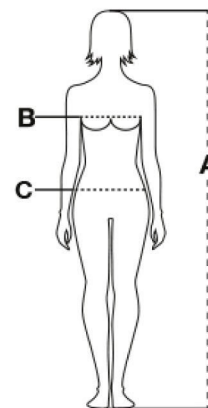

### Descrizione:

Felpa sfiancata da donna a zip intera con contrasto tricolore e doppio cursore; colletto in rib con tricolore a contrasto all'interno e all'esterno; due tasche esterne, rib in vita, doppia cucitura al collo, alle maniche e in vita e nastro di rinforzo al collo.

### Istruzioni di lavaggio:

**Materiale: GARZATO**

70% COTONE + 30% POLIESTERE  
300 GR/MQ

**Taglie: S-M-L**

**MATCHING** Casual Fit

**MADE IN: MADE IN PAKISTAN**

**HS CODE: 61102099**

**Certificazioni:**

Sizes (+/- 5%)	(A)	(B)	(C)
XS	158/164	72/76	68/74
S	162/168	78/82	76/82
M	166/172	84/90	84/90
L	170/174	92/98	92/100
XL	172/176	100/104	102/108
XXL	174/178	108/112	110/116

BIANCO/ITALIA

ROSSO/ITALIA

NERO/ITALIA