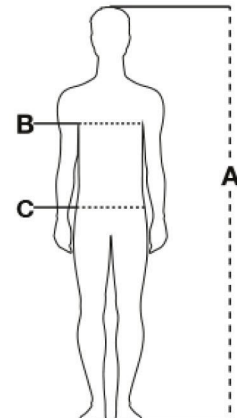

### Descrizione:

Felpa a mezza zip, colori a contrasto sulla zip, nel colletto e nelle cerniere delle tasche laterali; polsini e vita in costina elasticizzata, doppia cucitura al collo, alle maniche e in vita e nastro di rinforzo al collo.

### Materiale: GARZATO

70% COTONE + 30% POLIESTERE  
300 GR/MQ

Taglie: S-M-L-XL-XXL-3XL

SBS **BIGsize** Regular Fit

MADE IN: MADE IN PAKISTAN

HS CODE: 61102091

### Certificazioni:

Sizes (+/- 5%)	(A)	(B)	(C)
XXS	158/164	76/80	68/72
XS	166/172	82/86	74/79
S	168/174	86/92	80/86
M	172/178	94/100	88/94
L	174/180	102/108	96/102
XL	176/182	110/116	104/110
XXL	178/184	118/124	112/118
3XL	180/186	126/132	120/126
4XL	184/188	134/140	128/134
5XL	186/190	142/148	136/142