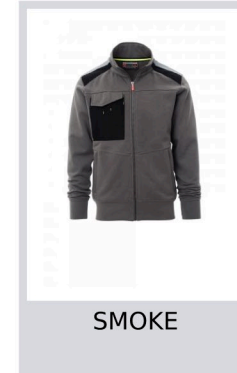

# WORK 2.0

001382-0001

Felpa da uomo, zip intera SBS in plastica con cursore in metallo "autolock", due tasche con cerniera, una tasca multifunzione al petto con porta badge a scomparsa e patta di chiusura LOCK SYSTEM, bande riflettenti alle spalle, polsini e vita in costina elasticizzata, doppia cucitura al collo, alle maniche e in vita e nastro di rinforzo al collo. Trattamento del tessuto water repellent.

## Colori

ROSSO

BLU NAVY

BLU ROYAL

SMOKE

NERO