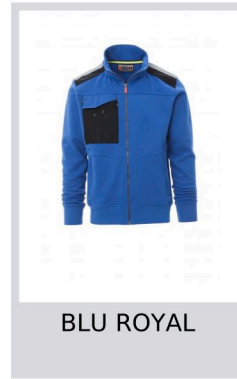

# WORK 2.0

001382-0001

Felpa da uomo, zip intera SBS in plastica con cursore in metallo "autolock", due tasche con cerniera, una tasca multifunzione al petto con porta badge a scomparsa e patta di chiusura LOCK SYSTEM, bande riflettenti alle spalle, polsini e vita in costina elasticizzata, doppia cucitura al collo, alle maniche e in vita e nastro di rinforzo al collo. Trattamento del tessuto water repellent.

**Composizione:** 70% COTONE + 30% POLIESTERE

**Aspetto:** GARZATA

**Peso:** 300 GR/MQ

**Taglie:** XS-S-M-L-XL-XXL-3XL-4XL-5XL

**Imballo:** 1/20

**MADE IN:** MADE IN PAKISTAN

**HS CODE:** 61102091

## Colori

ROSSO

BLU NAVY

BLU ROYAL

SMOKE

NERO