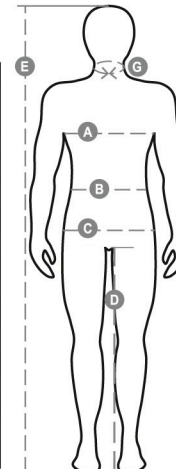

# WORK 2.0

001382-0001

Felpa da uomo, zip intera SBS in plastica con cursore in metallo "autolock", due tasche con cerniera, una tasca multifunzione al petto con porta badge a scomparsa e patta di chiusura LOCK SYSTEM, bande riflettenti alle spalle, polsini e vita in costina elasticizzata, doppia cucitura al collo, alle maniche e in vita e nastro di rinforzo al collo. Trattamento del tessuto water repellent.

**Composizione:** 70% COTONE + 30% POLIESTERE

**Aspetto:** GARZATA

**Peso:** 300 GR/MQ

**Taglie:** XS-S-M-L-XL-XXL-3XL-4XL-5XL

**Imballo:** 1/20

**MADE IN:** MADE IN PAKISTAN

**HS CODE:** 61102091

## Guida alle taglie

International Sizes	XXS		XS		S		M		L		XL		XXL		3XL		4XL		5XL	
IT - DE	36	38	40	42	44	46	48	50	52	54	56	58	60	62	64	66	68	70	72	74
FR - ES	32	34	36	38	40	42	44	46	48	50	52	54	56	58	60	62	64	66	68	70
UK Top	29	30	31	33	34	36	38	39	41	42	44	46	47	48	50	52	53	55	56	58
UK Trousers	25	27	28	29	30	32	33	34	36	38	40	41	43	45	46	48	49	51	52	54
<b>(G) - cm</b>	37	37	38	38	39	39	40	40	41	41	42,5	42,5	44	44	45	45	46	46	47	47
<b>(G) - in</b>	14½	14½	15	15	15½	15½	15¾	15¾	16	16	16¾	16¾	17¼	17¼	17¾	17¾	18	18	18½	18½
<b>(A) - cm</b>	72	76	80	84	88	92	96	100	104	108	112	116	120	124	128	132	136	140	144	148
<b>(A) - in</b>	28	30	31	33	34	36	38	39	41	42	44	46	47	48	50	52	53	55	56	58
<b>(B) - cm</b>	64	68	72	74	76	80	84	88	92	96	100	104	108	112	116	120	124	128	132	136
<b>(B) - in</b>	25	27	28	29	30	32	33	34	36	38	40	41	43	45	46	48	49	51	52	54
<b>(C) - cm</b>	80	84	88	90	92	96	100	104	108	112	116	120	124	128	132	136	140	144	148	152
<b>(C) - in</b>	31	33	34	35	36	38	39	41	42	44	46	47	49	50	52	53	55	56	58	59
<b>(D) - cm</b>	82	82	84	84	85	85	86	86	87	87	88	88	88	88	88	88	89	89	89	89
<b>(D) - in</b>	32	32	33	33	33	33	33	33	34	34	34	34	34	34	34	34	35	35	35	35
<b>(E) - cm</b>					170/181				175/187				175/189							
<b>(E) - in</b>					67/71				69/73				69/75							