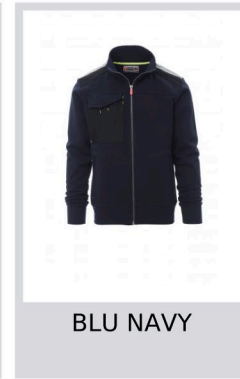

# WORK 2.0

001382-0001

Felpa da uomo, zip intera SBS in plastica con cursore in metallo "autolock", due tasche con cerniera, una tasca multifunzione al petto con porta badge a scomparsa e patta di chiusura LOCK SYSTEM, bande riflettenti alle spalle, polsini e vita in costina elasticizzata, doppia cucitura al collo, alle maniche e in vita e nastro di rinforzo al collo. Trattamento del tessuto water repellent.

**Composizione:** 70% COTONE + 30% POLIESTERE

**Aspetto:** GARZATA

**Peso:** 300 GR/MQ

**Taglie:** XS-S-M-L-XL-XXL-3XL-4XL-5XL

**Imballo:** 1/20

**MADE IN:** MADE IN PAKISTAN

**HS CODE:** 61102091

## Colori

ROSSO

BLU NAVY

BLU ROYAL

SMOKE

NERO