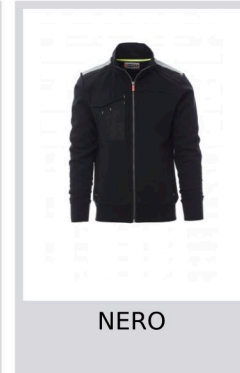

# WORK 2.0

001382-0001

Felpa da uomo, zip intera SBS in plastica con cursore in metallo "autolock", due tasche con cerniera, una tasca multifunzione al petto con porta badge a scomparsa e patta di chiusura LOCK SYSTEM, bande riflettenti alle spalle, polsini e vita in costina elasticizzata, doppia cucitura al collo, alle maniche e in vita e nastro di rinforzo al collo. Trattamento del tessuto water repellent.

## Colori

ROSSO

BLU NAVY

BLU ROYAL

SMOKE

NERO