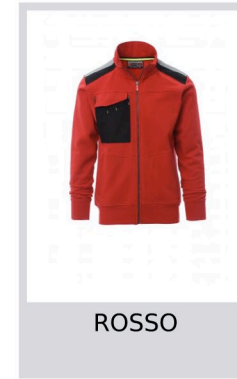

# WORK 2.0

001382-0001

Felpa da uomo, zip intera SBS in plastica con cursore in metallo "autolock", due tasche con cerniera, una tasca multifunzione al petto con porta badge a scomparsa e patta di chiusura LOCK SYSTEM, bande riflettenti alle spalle, polsini e vita in costina elasticizzata, doppia cucitura al collo, alle maniche e in vita e nastro di rinforzo al collo. Trattamento del tessuto water repellent.

**Composizione:** 70% COTONE + 30% POLIESTERE

**Aspetto:** GARZATA

**Peso:** 300 GR/MQ

**Taglie:** XS-S-M-L-XL-XXL-3XL-4XL-5XL

**Imballo:** 1/20

**MADE IN:** MADE IN PAKISTAN

**HS CODE:** 61102091

## Colori

ROSSO

BLU NAVY

BLU ROYAL

SMOKE

NERO