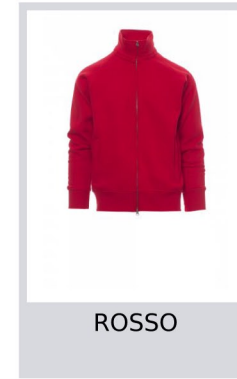

# PANAMA+ SUMMER

S00542-0358

Felpa da uomo, zip intera SBS coperta, in plastica con doppio cursore in metallo, manica raglan, due tasche con zip coperte, polsini e vita in costina elasticizzata, cuciture rinforzate.

**Composizione:** 80% COTONE + 20% POLIESTERE

**Aspetto:** FRENCH TERRY CON POLIESTERE

**Peso:** 280 GR/MQ

**Taglie:** XXS-XS-S-M-L-XL-XXL-3XL-4XL-5XL

**Imballo:** 5/20

**MADE IN:** MADE IN PAKISTAN

**HS CODE:** 61102091

## Colori

ROSSO

BLU NAVY

BLU ROYAL

SMOKE

NERO

**felpepile.com**  
AROUND YOUR BRAND