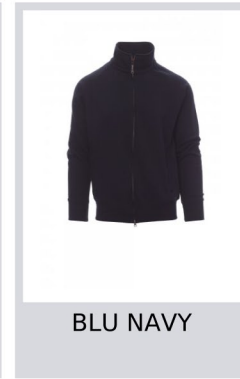

# PANAMA+ SUMMER

S00542-0358

Felpa da uomo, zip intera SBS coperta, in plastica con doppio cursore in metallo, manica raglan, due tasche con zip coperte, polsini e vita in costina elasticizzata, cuciture rinforzate.

**Composizione:** 80% COTONE + 20% POLIESTERE

**Aspetto:** FRENCH TERRY CON POLIESTERE

**Peso:** 280 GR/MQ

**Taglie:** XXS-XS-S-M-L-XL-XXL-3XL-4XL-5XL

**Imballo:** 5/20

**MADE IN:** MADE IN PAKISTAN

**HS CODE:** 61102091

## Colori

ROSSO

BLU NAVY

BLU ROYAL

SMOKE

NERO

**felpepile.com**  
AROUND YOUR BRAND