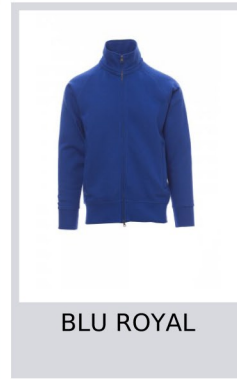

# PANAMA+ SUMMER

S00542-0358

Felpa da uomo, zip intera SBS coperta, in plastica con doppio cursore in metallo, manica raglan, due tasche con zip coperte, polsini e vita in costina elasticizzata, cuciture rinforzate.

**Composizione:** 80% COTONE + 20% POLIESTERE

**Aspetto:** FRENCH TERRY CON POLIESTERE

**Peso:** 280 GR/MQ

**Taglie:** XXS-XS-S-M-L-XL-XXL-3XL-4XL-5XL

**Imballo:** 5/20

**MADE IN:** MADE IN PAKISTAN

**HS CODE:** 61102091

## Colori

ROSSO

BLU NAVY

BLU ROYAL

SMOKE

NERO

**felpepile.com**  
AROUND YOUR BRAND