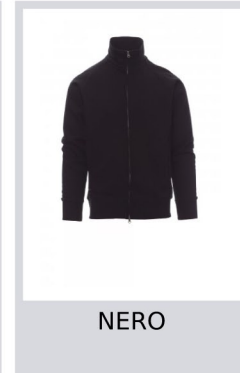

# PANAMA+ SUMMER

S00542-0358

Felpa da uomo, zip intera SBS coperta, in plastica con doppio cursore in metallo, manica raglan, due tasche con zip coperte, polsini e vita in costina elasticizzata, cuciture rinforzate.

**Composizione:** 80% COTONE + 20% POLIESTERE

**Aspetto:** FRENCH TERRY CON POLIESTERE

**Peso:** 280 GR/MQ

**Taglie:** XXS-XS-S-M-L-XL-XXL-3XL-4XL-5XL

**Imballo:** 5/20

**MADE IN:** MADE IN PAKISTAN

**HS CODE:** 61102091

## Colori

ROSSO

BLU NAVY

BLU ROYAL

SMOKE

NERO

**felpepile.com**  
AROUND YOUR BRAND