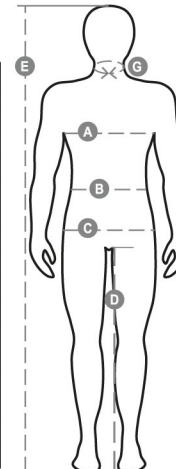

# PANAMA+ SUMMER

S00542-0358

Felpa da uomo, zip intera SBS coperta, in plastica con doppio cursore in metallo, manica raglan, due tasche con zip coperte, polsini e vita in costina elasticizzata, cuciture rinforzate.

**Composizione:** 80% COTONE + 20% POLIESTERE

**Aspetto:** FRENCH TERRY CON POLIESTERE

**Peso:** 280 GR/MQ

**Taglie:** XXS-XS-S-M-L-XL-XXL-3XL-4XL-5XL

**Imballo:** 5/20

**MADE IN:** MADE IN PAKISTAN

**HS CODE:** 61102091

## Guida alle taglie

International Sizes	XXS		XS		S		M		L		XL		XXL		3XL		4XL		5XL	
IT - DE	36	38	40	42	44	46	48	50	52	54	56	58	60	62	64	66	68	70	72	74
FR - ES	32	34	36	38	40	42	44	46	48	50	52	54	56	58	60	62	64	66	68	70
UK Top	29	30	31	33	34	36	38	39	41	42	44	46	47	48	50	52	53	55	56	58
UK Trousers	25	27	28	29	30	32	33	34	36	38	40	41	43	45	46	48	49	51	52	54
<b>(G) - cm</b>	37	37	38	38	39	39	40	40	41	41	42,5	42,5	44	44	45	45	46	46	47	47
<b>(G) - in</b>	14½	14½	15	15	15½	15½	15¾	15¾	16	16	16¾	16¾	17¼	17¼	17¾	17¾	18	18	18½	18½
<b>(A) - cm</b>	72	76	80	84	88	92	96	100	104	108	112	116	120	124	128	132	136	140	144	148
<b>(A) - in</b>	28	30	31	33	34	36	38	39	41	42	44	46	47	48	50	52	53	55	56	58
<b>(B) - cm</b>	64	68	72	74	76	80	84	88	92	96	100	104	108	112	116	120	124	128	132	136
<b>(B) - in</b>	25	27	28	29	30	32	33	34	36	38	40	41	43	45	46	48	49	51	52	54
<b>(C) - cm</b>	80	84	88	90	92	96	100	104	108	112	116	120	124	128	132	136	140	144	148	152
<b>(C) - in</b>	31	33	34	35	36	38	39	41	42	44	46	47	49	50	52	53	55	56	58	59
<b>(D) - cm</b>	82	82	84	84	85	85	86	86	87	87	88	88	88	88	88	88	89	89	89	89
<b>(D) - in</b>	32	32	33	33	33	33	33	33	34	34	34	34	34	34	34	34	35	35	35	35
<b>(E) - cm</b>					170/181				175/187				175/189							
<b>(E) - in</b>					67/71				69/73				69/75							