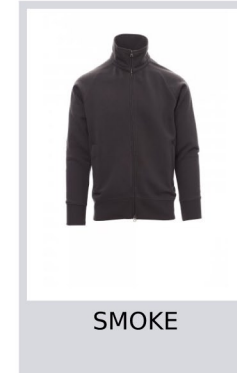

# PANAMA+ SUMMER

S00542-0358

Felpa da uomo, zip intera SBS coperta, in plastica con doppio cursore in metallo, manica raglan, due tasche con zip coperte, polsini e vita in costina elasticizzata, cuciture rinforzate.

**Composizione:** 80% COTONE + 20% POLIESTERE

**Aspetto:** FRENCH TERRY CON POLIESTERE

**Peso:** 280 GR/MQ

**Taglie:** XXS-XS-S-M-L-XL-XXL-3XL-4XL-5XL

**Imballo:** 5/20

**MADE IN:** MADE IN PAKISTAN

**HS CODE:** 61102091

## Colori

ROSSO

BLU NAVY

BLU ROYAL

SMOKE

NERO

**felpepile.com**  
AROUND YOUR BRAND