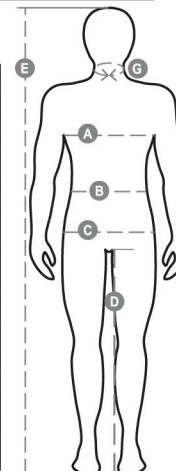

PAYPER

DOLOMITI+

000397-0069

Pile, mezza zip 8mm in plastica nera, manica raglan, coulisse regolabile in vita, elastici stringi polso, due tasche con zip coperte, una tasca frontale con zip, collo con bordatura di rinforzo in contrasto, cuciture rinforzate.

Composizione: 100% POLIESTERE

Aspetto: PILE 288F

Peso: 280 GR/MQ

Taglie: XS-S-M-L-XL-XXL-3XL-4XL-5XL

Imballo: 1/10

MADE IN: MADE IN CHINA

HS CODE: 61103091

Colori

Guida alle taglie

International Sizes	XXS		XS		S		M		L		XL		XXL		3XL		4XL		5XL	
IT - DE	36	38	40	42	44	46	48	50	52	54	56	58	60	62	64	66	68	70	72	74
FR - ES	32	34	36	38	40	42	44	46	48	50	52	54	56	58	60	62	64	66	68	70
UK Top	29	30	31	33	34	36	38	39	41	42	44	46	47	48	50	52	53	55	56	58
UK Trousers	25	27	28	29	30	32	33	34	36	38	40	41	43	45	46	48	49	51	52	54
(G) - cm	37	37	38	38	39	39	40	40	41	41	42,5	42,5	44	44	45	45	46	46	47	47
(G) - in	14½	14½	15	15	15½	15½	15¾	15¾	16	16	16¾	16¾	17¼	17¼	17¾	17¾	18	18	18½	18½
(A) - cm	72	76	80	84	88	92	96	100	104	108	112	116	120	124	128	132	136	140	144	148
(A) - in	28	30	31	33	34	36	38	39	41	42	44	46	47	48	50	52	53	55	56	58
(B) - cm	64	68	72	74	76	80	84	88	92	96	100	104	108	112	116	120	124	128	132	136
(B) - in	25	27	28	29	30	32	33	34	36	38	40	41	43	45	46	48	49	51	52	54
(C) - cm	80	84	88	90	92	96	100	104	108	112	116	120	124	128	132	136	140	144	148	152
(C) - in	31	33	34	35	36	38	39	41	42	44	46	47	49	50	52	53	55	56	58	59
(D) - cm	82	82	84	84	85	85	86	86	87	87	88	88	88	88	88	88	89	89	89	89
(D) - in	32	32	33	33	33	33	33	33	34	34	34	34	34	34	34	34	35	35	35	35
(E) - cm					170/181				175/187				175/189							
(E) - in					67/71				69/73				69/75							