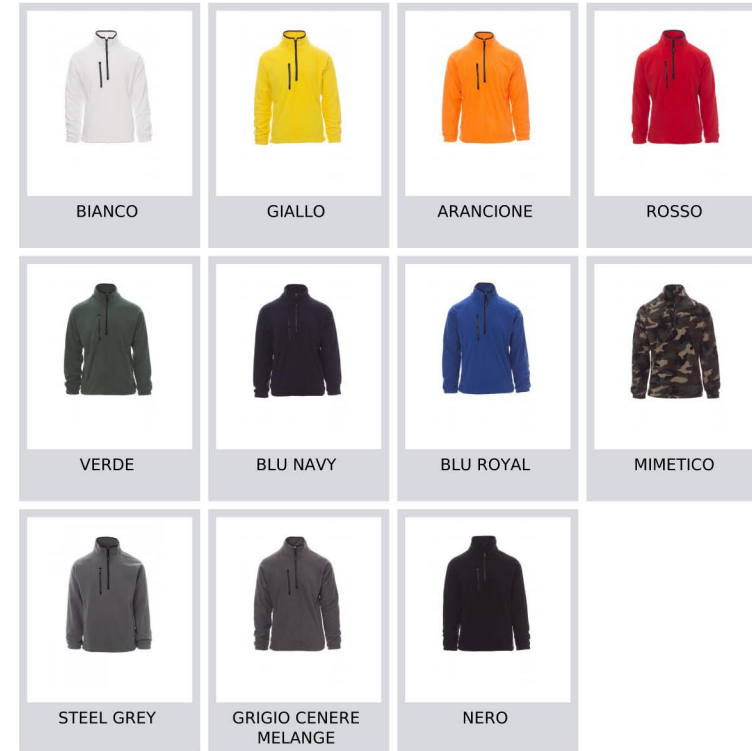

PAYPER

DOLOMITI+

000397-0069

Pile, mezza zip 8mm in plastica nera, manica raglan, coulisse regolabile in vita, elastici stringi polso, due tasche con zip coperte, una tasca frontale con zip, collo con bordatura di rinforzo in contrasto, cuciture rinforzate.

Composizione: 100% POLIESTERE

Aspetto: PILE 288F

Peso: 280 GR/MQ

Taglie: XS-S-M-L-XL-XXL-3XL-4XL-5XL

Imballo: 1/10

MADE IN: MADE IN CHINA

HS CODE: 61103091

Colori