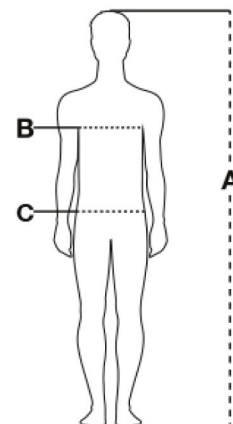

Materiale: PILE
100% POLIESTERE
280 GR/MQ

Taglie: XS-S-M-L-XL-XXL-3XL-4XL-5XL
(4XL-5XL blu navy)

BIGsize **SBS** Regular Fit

MADE IN: MADE IN CHINA

HS CODE: 61103091

Certificazioni:

CE I CAT
directive
89/686/EEC

Descrizione:

Pile a mezza zip nera con manica raglan e coulisse regolabile in vita, elastici stringi polso, due tasche con zip a chiusura nascosta e una tasca frontale con zip. Collo con bordatura in contrasto, cuciture rinforzate.

Istruzioni di lavaggio:

Sizes (+/- 5%)	(A)	(B)	(C)
XXS	158/164	76/80	68/72
XS	166/172	82/86	74/79
S	168/174	86/92	80/86
M	172/178	94/100	88/94
L	174/180	102/108	96/102
XL	176/182	110/116	104/110
XXL	178/184	118/124	112/118
3XL	180/186	126/132	120/126
4XL	184/188	134/140	128/134
5XL	186/190	142/148	136/142