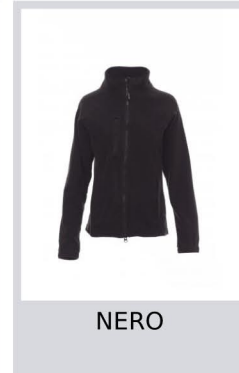

PAYPER

NORWAY LADY

000842-0069

Pile sfiancato da donna, zip intera 8mm in plastica nera, manica raglan, coulisse regolabile in vita, elastici stringi polso, due tasche con zip coperte, una tasca frontale con zip, collo con bordatura di rinforzo in contrasto, cuciture rinforzate.

Composizione: 100% POLIESTERE

Aspetto: PILE 288F

Peso: 280 GR/MQ

Taglie: XS-S-M-L-XL-XXL

Imballo: 1/10

MADE IN: MADE IN CHINA

HS CODE: 61103099

Colori

BIANCO

ROSSO

BLU NAVY

BLU ROYAL

STEEL GREY

NERO

Istruzioni di lavaggio

Certificazioni