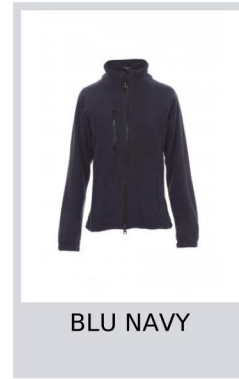

PAYPER

NORWAY LADY

000842-0069

Pile sfiancato da donna, zip intera 8mm in plastica nera, manica raglan, coulisse regolabile in vita, elastici stringi polso, due tasche con zip coperte, una tasca frontale con zip, collo con bordatura di rinforzo in contrasto, cuciture rinforzate.

Composizione: 100% POLIESTERE

Aspetto: PILE 288F

Peso: 280 GR/MQ

Taglie: XS-S-M-L-XL-XXL

Imballo: 1/10

MADE IN: MADE IN CHINA

HS CODE: 61103099

Colori

Istruzioni di lavaggio

Certificazioni

CE I CAT

Guida alle taglie

International Sizes	XS		S		M		L		XL		XXL		3XL	
IT	34	36	38	40	42	44	46	48	50	52	54	56	58	60
FR - ES	30	32	34	36	38	40	42	44	46	48	50	52	54	56
DE	28	30	32	34	36	38	40	42	44	46	48	50	52	54
UK	2	4	6	8	10	12	14	16	18	20	22	24	26	28
(G) - cm	36	36	37	37	38,5	38,5	39,5	39,5	41	41	42	42	43	43
(G) - in	14	14	14½	14½	15	15	15½	15½	16	16	16½	16½	17	17
(A) - cm	72	76	80	84	88	92	96	100	104	108	112	116	120	124
(A) - in	28	30	31	33	35	36	37	39	41	42	44	45	47	48
(B) - cm	54	58	62	66	70	74	76	80	84	88	92	96	100	104
(B) - in	21	23	24	26	27	29	30	31	33	35	36	38	39	41
(C) - cm	80	84	88	92	96	100	104	108	112	116	120	124	128	132
(C) - in	31	33	35	36	38	39	41	42	44	45	47	48	50	51
(D) - cm	81	81	82	82	82	82	83	83	84	84	84	84	85	85
(D) - in	32	32	32	32	32	32	32	32	33	33	33	33	34	34
(E) - cm	160/175						168/185							
(E) - in	63/69						66/73							

felpile.com
AROUND YOUR BRAND