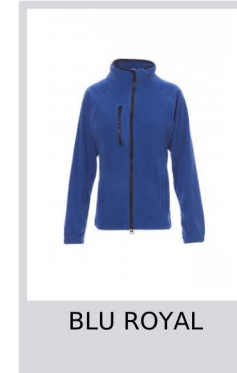

BIANCO

STEEL GREY

BLU ROYAL