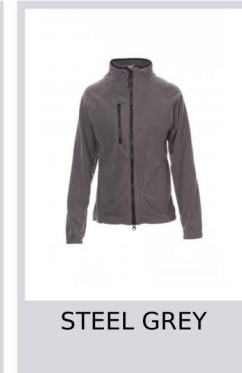

PAYPER

NORWAY LADY

000842-0069

Pile sfiancato da donna, zip intera 8mm in plastica nera, manica raglan, coulisse regolabile in vita, elastici stringi polso, due tasche con zip coperte, una tasca frontale con zip, collo con bordatura di rinforzo in contrasto, cuciture rinforzate.

Composizione: 100% POLIESTERE

Aspetto: PILE 288F

Peso: 280 GR/MQ

Taglie: XS-S-M-L-XL-XXL

Imballo: 1/10

MADE IN: MADE IN CHINA

HS CODE: 61103099

Colori

BIANCO

ROSSO

BLU NAVY

BLU ROYAL

STEEL GREY

NERO

Istruzioni di lavaggio

Certificazioni