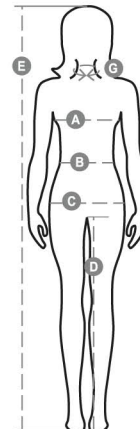

PAYPER

NORWAY LADY

000842-0069

Pile sfiancato da donna, zip intera 8mm in plastica nera, manica raglan, coulisse regolabile in vita, elastici stringi polso, due tasche con zip coperte, una tasca frontale con zip, collo con bordatura di rinforzo in contrasto, cuciture rinforzate.

Composizione: 100% POLIESTERE

Aspetto: PILE 288F

Peso: 280 GR/MQ

Taglie: XS-S-M-L-XL-XXL

Imballo: 1/10

MADE IN: MADE IN CHINA

HS CODE: 61103099

Colori

CE I CAT

Guida alle taglie

International Sizes	XS		S		M		L		XL		XXL		3XL	
IT	34	36	38	40	42	44	46	48	50	52	54	56	58	60
FR - ES	30	32	34	36	38	40	42	44	46	48	50	52	54	56
DE	28	30	32	34	36	38	40	42	44	46	48	50	52	54
UK	2	4	6	8	10	12	14	16	18	20	22	24	26	28
(G) - cm	36	36	37	37	38,5	38,5	39,5	39,5	41	41	42	42	43	43
(G) - in	14	14	14½	14½	15	15	15½	15½	16	16	16½	16½	17	17
(A) - cm	72	76	80	84	88	92	96	100	104	108	112	116	120	124
(A) - in	28	30	31	33	35	36	37	39	41	42	44	45	47	48
(B) - cm	54	58	62	66	70	74	76	80	84	88	92	96	100	104
(B) - in	21	23	24	26	27	29	30	31	33	35	36	38	39	41
(C) - cm	80	84	88	92	96	100	104	108	112	116	120	124	128	132
(C) - in	31	33	35	36	38	39	41	42	44	45	47	48	50	51
(D) - cm	81	81	82	82	82	82	83	83	84	84	84	84	85	85
(D) - in	32	32	32	32	32	32	32	32	33	33	33	33	34	34
(E) - cm	160/175						168/185							
(E) - in	63/69						66/73							