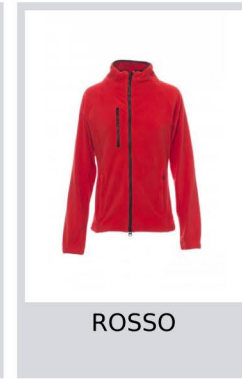

PAYPER

NORWAY LADY

000842-0069

Pile sfiancato da donna, zip intera 8mm in plastica nera, manica raglan, coulisse regolabile in vita, elastici stringi polso, due tasche con zip coperte, una tasca frontale con zip, collo con bordatura di rinforzo in contrasto, cuciture rinforzate.

Composizione: 100% POLIESTERE

Aspetto: PILE 288F

Peso: 280 GR/MQ

Taglie: XS-S-M-L-XL-XXL

Imballo: 1/10

MADE IN: MADE IN CHINA

HS CODE: 61103099

Colori

Istruzioni di lavaggio

Certificazioni

CE I CAT

Guida alle taglie

International Sizes	XS		S		M		L		XL		XXL		3XL	
IT	34	36	38	40	42	44	46	48	50	52	54	56	58	60
FR - ES	30	32	34	36	38	40	42	44	46	48	50	52	54	56
DE	28	30	32	34	36	38	40	42	44	46	48	50	52	54
UK	2	4	6	8	10	12	14	16	18	20	22	24	26	28
(G) - cm	36	36	37	37	38,5	38,5	39,5	39,5	41	41	42	42	43	43
(G) - in	14	14	14½	14½	15	15	15½	15½	16	16	16½	16½	17	17
(A) - cm	72	76	80	84	88	92	96	100	104	108	112	116	120	124
(A) - in	28	30	31	33	35	36	37	39	41	42	44	45	47	48
(B) - cm	54	58	62	66	70	74	76	80	84	88	92	96	100	104
(B) - in	21	23	24	26	27	29	30	31	33	35	36	38	39	41
(C) - cm	80	84	88	92	96	100	104	108	112	116	120	124	128	132
(C) - in	31	33	35	36	38	39	41	42	44	45	47	48	50	51
(D) - cm	81	81	82	82	82	82	83	83	84	84	84	84	85	85
(D) - in	32	32	32	32	32	32	32	32	33	33	33	33	34	34
(E) - cm	160/175						168/185							
(E) - in	63/69						66/73							

felpile.com
AROUND YOUR BRAND