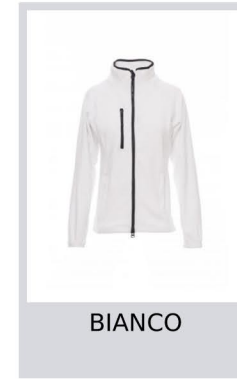

PAYPER

NORWAY LADY

000842-0069

Pile sfiancato da donna, zip intera 8mm in plastica nera, manica raglan, coulisse regolabile in vita, elastici stringi polso, due tasche con zip coperte, una tasca frontale con zip, collo con bordatura di rinforzo in contrasto, cuciture rinforzate.

Composizione: 100% POLIESTERE

Aspetto: PILE 288F

Peso: 280 GR/MQ

Taglie: XS-S-M-L-XL-XXL

Imballo: 1/10

MADE IN: MADE IN CHINA

HS CODE: 61103099

Colori