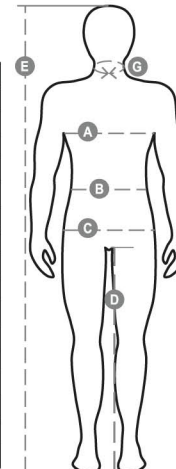

PAYPER

NEPAL

001088-0325

Pile, zip intera in nylon cursore singolo, manica a giro, elastici stringi polso e in vita, due tasche con zip coperta, cuciture rinforzate, fondo dritto.

Composizione: 100% POLIESTERE

Aspetto: PILE 144F

Peso: 280 GR/MQ

Taglie: XS-S-M-L-XL-XXL-3XL-4XL-5XL

Imballo: 1/10

MADE IN: MADE IN CHINA

HS CODE: 61103091

Colori

ARANCIONE

ROSSO

VERDE

BLU NAVY

BLU ROYAL

STEEL GREY

NERO

Guida alle taglie

International Sizes	XXS		XS		S		M		L		XL		XXL		3XL		4XL		5XL	
IT - DE	36	38	40	42	44	46	48	50	52	54	56	58	60	62	64	66	68	70	72	74
FR - ES	32	34	36	38	40	42	44	46	48	50	52	54	56	58	60	62	64	66	68	70
UK Top	29	30	31	33	34	36	38	39	41	42	44	46	47	48	50	52	53	55	56	58
UK Trousers	25	27	28	29	30	32	33	34	36	38	40	41	43	45	46	48	49	51	52	54
(G) - cm	37	37	38	38	39	39	40	40	41	41	42,5	42,5	44	44	45	45	46	46	47	47
(G) - in	14½	14½	15	15	15½	15½	15¾	15¾	16	16	16¾	16¾	17¼	17¼	17¾	17¾	18	18	18½	18½
(A) - cm	72	76	80	84	88	92	96	100	104	108	112	116	120	124	128	132	136	140	144	148
(A) - in	28	30	31	33	34	36	38	39	41	42	44	46	47	48	50	52	53	55	56	58
(B) - cm	64	68	72	74	76	80	84	88	92	96	100	104	108	112	116	120	124	128	132	136
(B) - in	25	27	28	29	30	32	33	34	36	38	40	41	43	45	46	48	49	51	52	54
(C) - cm	80	84	88	90	92	96	100	104	108	112	116	120	124	128	132	136	140	144	148	152
(C) - in	31	33	34	35	36	38	39	41	42	44	46	47	49	50	52	53	55	56	58	59
(D) - cm	82	82	84	84	85	85	86	86	87	87	88	88	88	88	88	88	89	89	89	89
(D) - in	32	32	33	33	33	33	33	33	34	34	34	34	34	34	34	34	35	35	35	35
(E) - cm	170/181				175/187				175/189											
(E) - in	67/71				69/73				69/75											