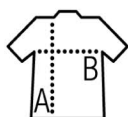

FELPA BAMBINO CON CAPPUCCIO

13255

Qualità

FELPA SPAZZOLATA 280
50% cotone Ringspun - 50% poliestere
Fondo del capo con elasthan

Stile

Maniche montate
Tagliata e cucita
Tasca a marsupio
Cappuccio doppio tessuto senza cordini

felpepile.com
AROUND YOUR BRAND

Dimensioni disponibili

Dimensioni	4 anni	6 anni	8 anni	10 anni	12 anni
cm	96/104 cm	106/116 cm	118/128 cm	130/140 cm	142/152 cm
A/B	47/36	50/38	53/40	57/43	61/46

Colori disponibili