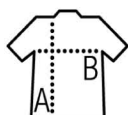

Qualità

PILE 280
100% poliestere riciclato

Stile

Fullzip e tasche laterali con tirazip a contrasto
Nastro di rinforzo sul collo
Giromanica e fondo del capo con sbieco elasticizzato

Dimensioni disponibili

Dimensioni	XS	S	M	L	XL	XXL	3XL	4XL	5XL
A/B	67,5/48	69,5/51	71,5/54	73,5/57	75,5/60	77,5/63	78,5/67	79,5/71	80,5/75

Colori disponibili

Imballaggio

Dimensioni del cartone : 60 x 40 x 20 cm

Peso per cartone : 10.00 kg